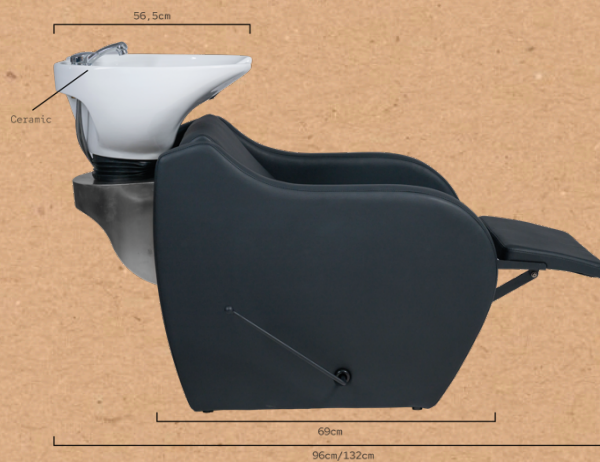

Dimensione: 69x132x100 cm
Peso: 79 kg
Rivestimento: PVC