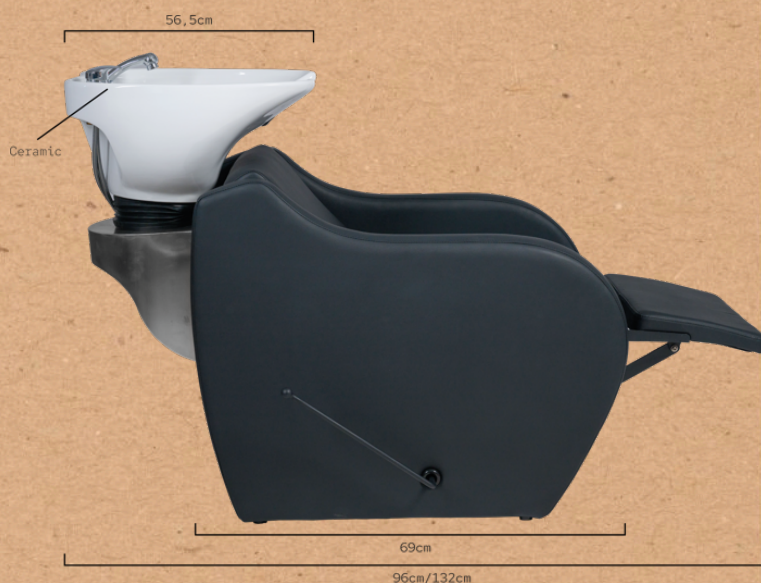

CALIDAD DE LOS COMPONENTES

Grifería monomando y basculante de calidad; ducha cromada de poliamida. Uso silencioso.

Medidas: 69x132x100 cm
Peso: 79 kg
Tapizado: PVC