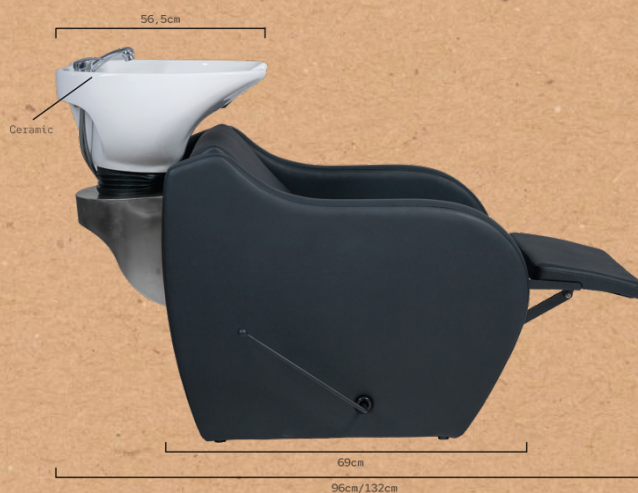

#### QUALITY COMPONENTS

High-quality tilting mechanism and single-lever faucet, chromeplated shower with extensible polyamide and steel hose for quieter operation.

Size: 69x132x100 cm  
Weight: 79 kg  
Upholstery: PVC

### BAC DE LAVAGE REF. RZMW007.A12

Bac de lavage avec repose-pieds pliable actionné par un levier manuel intégré, idéal pour le confort du client lors de traitements plus longs. Le meuble présente une structure intérieure métallique. Le siège et le dossier intègrent des ressorts pour plus de confort. Rembourrage supplémentaire sur la région lombaire. Cuvette en céramique noire ou blanche profonde et basculante. Robinetterie chromée de qualité avec tuyauterie en acier inoxydable. Douche chromée avec tuyauterie en polyamide. Système de drainage en acier inoxydable. Dossier amovible sans outils pour une installation facile. Revêtement en noir de haute qualité.

#### ERGONOMIE

Repose-pieds rabattable manuellement

#### QUALITÉ DES COMPOSANTS

Mécanisme d'inclinaison et robinet monocommande de haute qualité. Douchette chromée avec tuyau extensible en polyamide et en acier. Système silencieux.

Taille: 69x132x100 cm  
Poids: 79 kg  
Revêtement: PVC